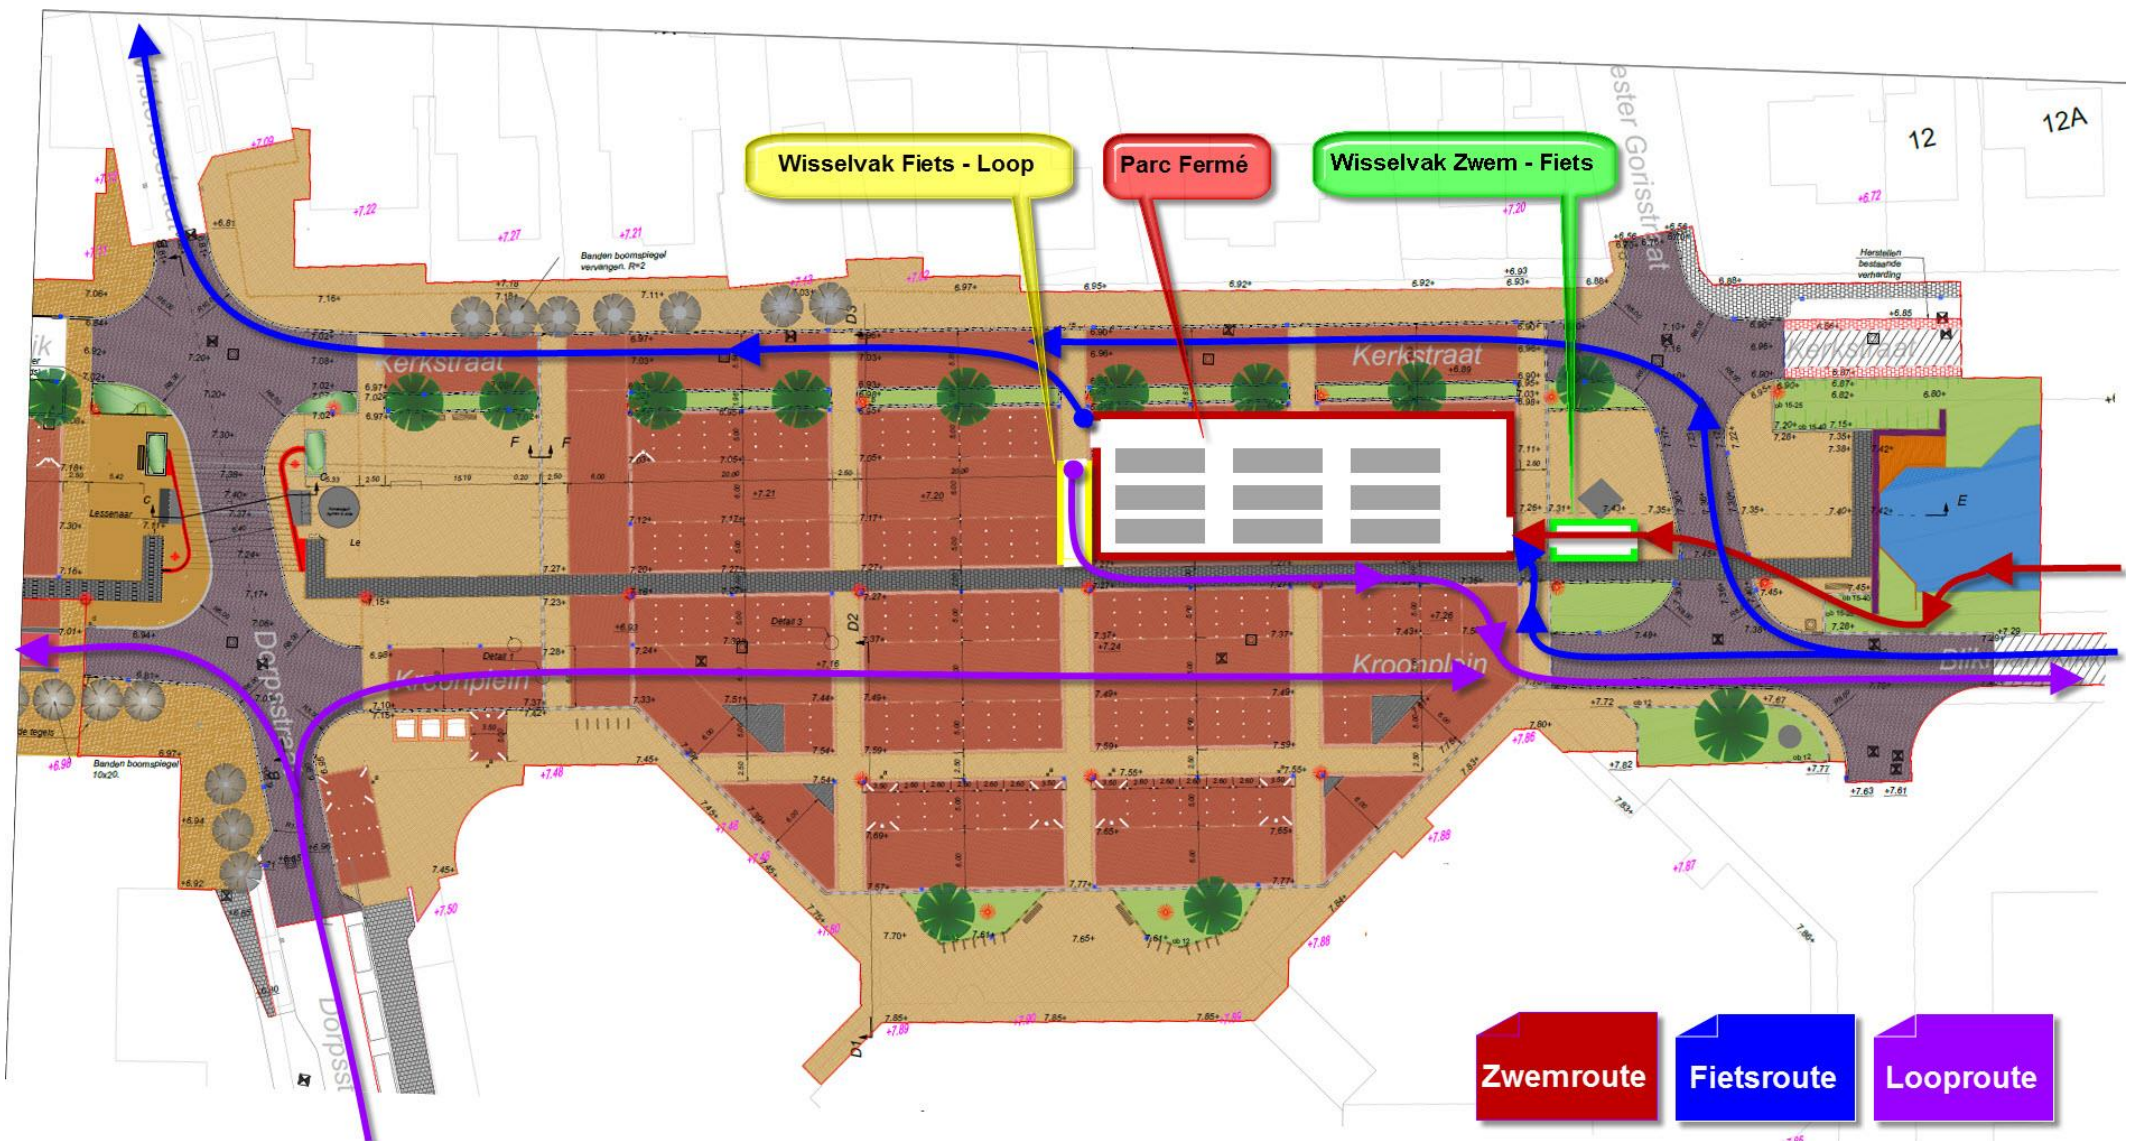

# SUKERBIETEN TRIATLON

POWERED BY:

**KokkieBikes**

Detail tekening Parc Fermé

Start – Zwemroute

# Fietsroute (2x)