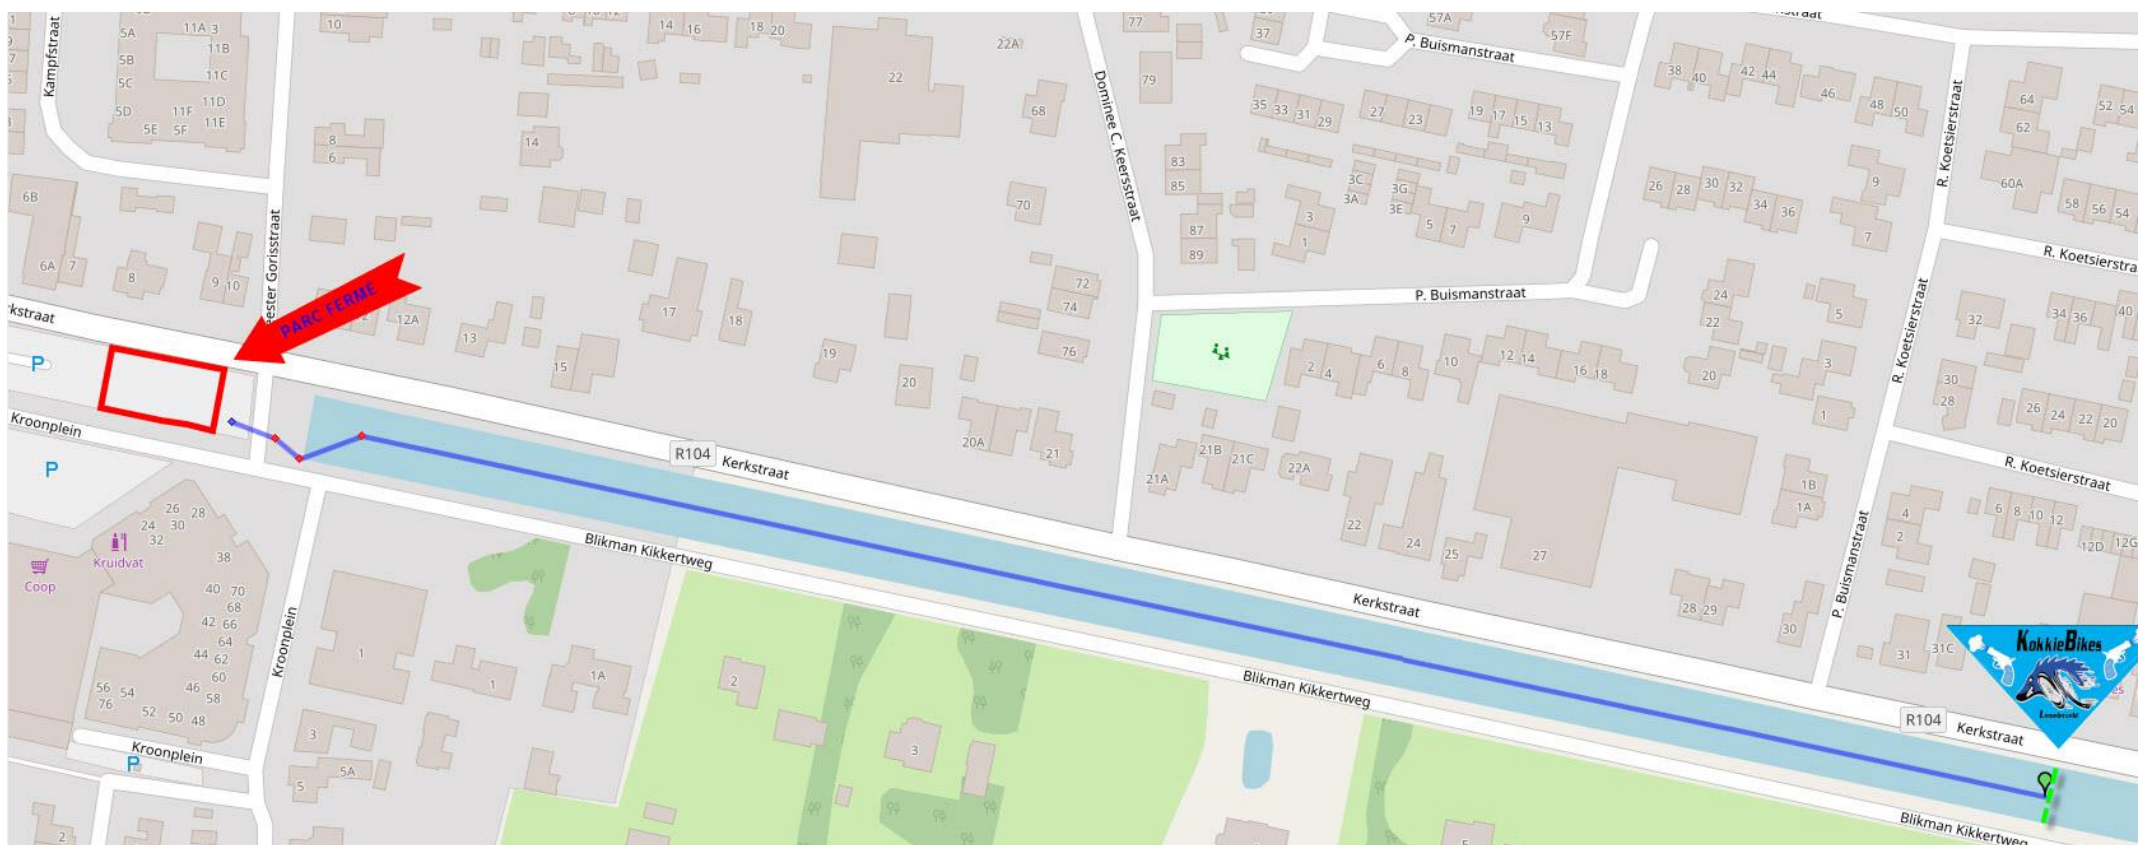

# SUKERBIETEN TRIATLON

POWERED BY:

**KokkieBikes**

Detail tekening Parc Fermé

Start – Zwemroute

# Fietsroute (2x)